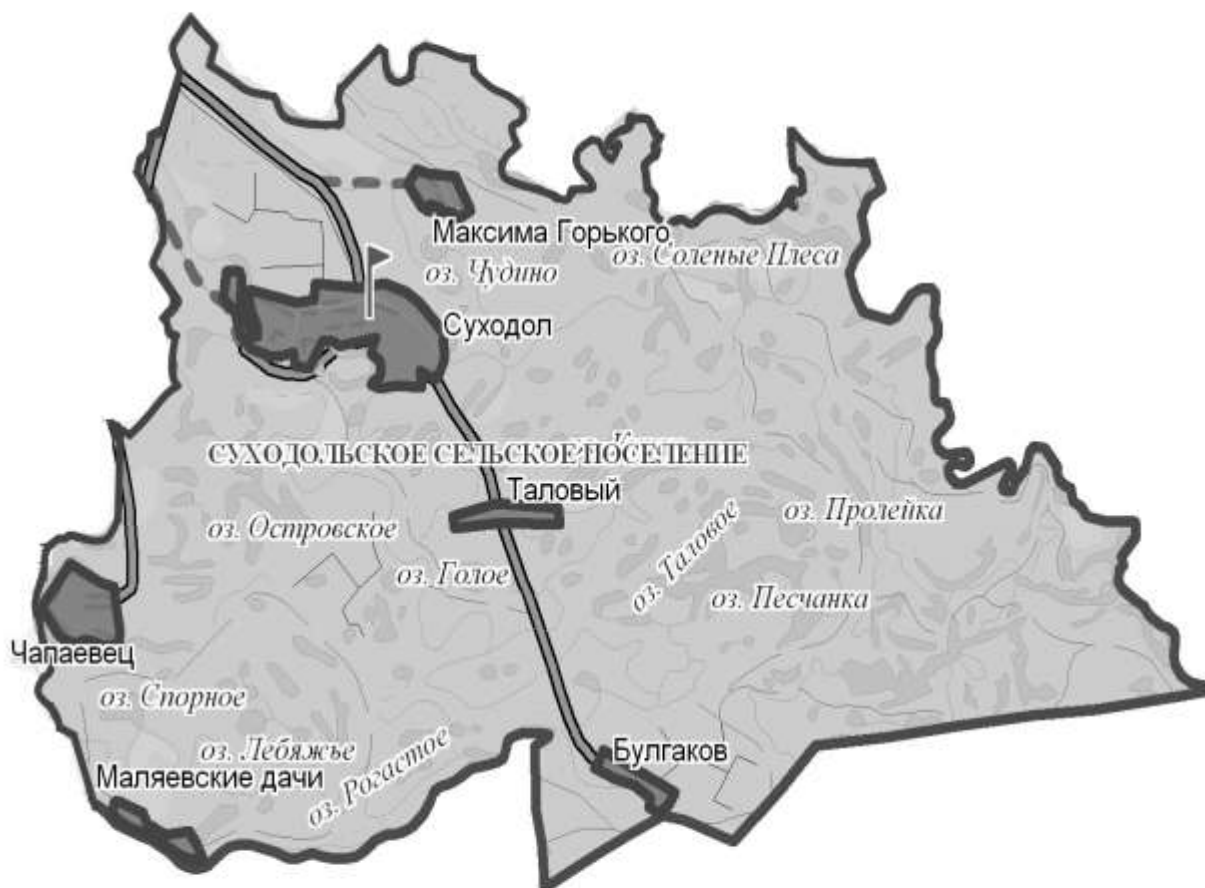

Приложение №2
к решению сельской Думы Суходольского
сельского поселения от 12 июля 2023г. №67/176

Суходольское сельское поселение